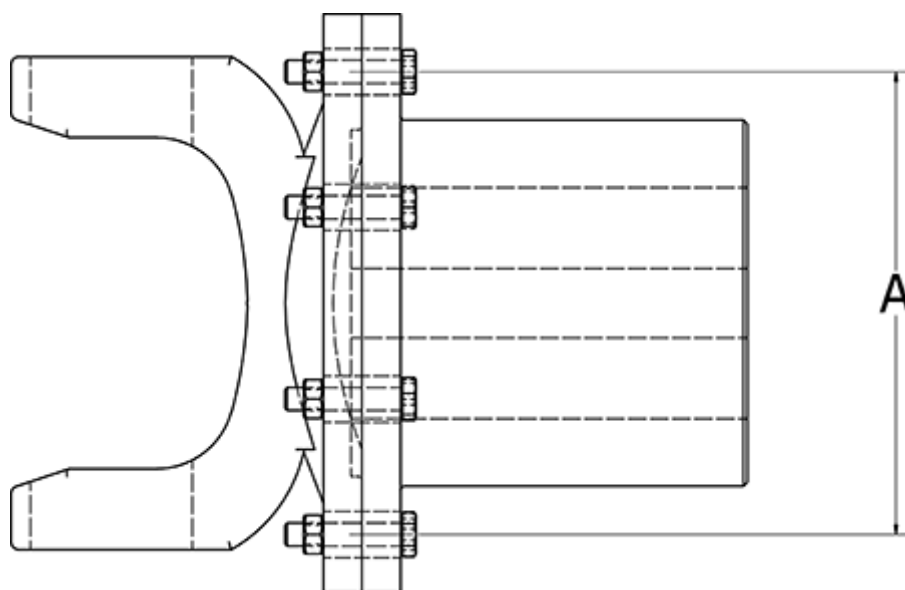

Varenummer: 07117192002
 Beskrivelse: Elbe Boltsæt 0.117.192.002
 M16x46 for Flange Ø165/180

Mål

(A) Flange diameter (mm) = -
 (A) Flange diameter (mm) = -
 (A) Flange diameter (mm) = 165/180
 Antal bolte = -
 Antal bolte = -
 Antal bolte = 16
 Antal møtrikker = 16
 Antal møtrikker = -

Antal møtrikker = -
 Hexagon bolt (DIN EN ISO 4014-10,9 mm) = M16x46
 Hexagon bolt (DIN EN ISO 4014-10,9 mm) = -
 Hexagon bolt (DIN EN ISO 4014-10,9 mm) = -
 Hexagon møtrik (DIN EN ISO 4014-10,9 mm) = M16
 Hexagon møtrik (DIN EN ISO 4014-10,9 mm) = -
 Hexagon møtrik (DIN EN ISO 4014-10,9 mm) = -
 Tilspændings moment (Nm) = -